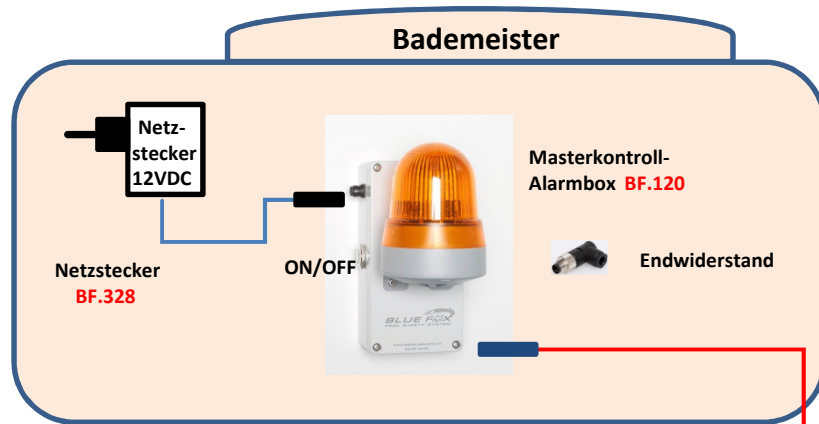

BlueFox BUS-System Commercial

- 2 Pool-Sensoren
- 2 Sensorkontrolleinheiten
- 1 Master Kontrollalarmbox inkl. Netzstecker
- 1 Netzteil DIN
- Zubehör div. Kabelverbindungen inkl. Stecker

Netzteil BF.321/BF.322/BF.323

12 V-Verbindungskabel (SCU zu Netzteil 12V) inkl. einseitiger Stecker, ca 1 mtr BF.208

BUS-Verbindungskabel inkl. Stecker (SCU an Masterkontroll Alarmbox) BF.204/BF.205

BUS-Verbindungskabel inkl. Stecker (SCU zu SCU) BF.206

Endwiderstand

12-V BUS-Verbindungskabel inkl. Stecker (SCU zu SCU) BF.207

Pool Sensorkabel an Sensor Kontrolleinheit Sensor zu SCU SS.203

Steckerset für Sensorkabel zu SCU BF.254

Pool Sensor No. 1

Pool Sensor No. 2