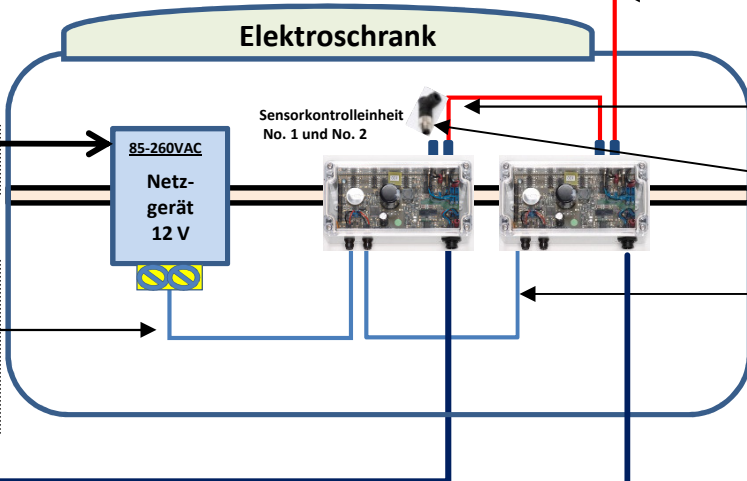

BlueFox BUS-System Commercial

- 2 Pool-Sensoren
- 2 Sensorkontrolleinheiten
- 1 Master Kontrollalarmbox inkl. Netzstecker
- 1 Netzteil DIN
- Zubehör div. Kabelverbindungen inkl. Stecker

Netzteil BF.321/BF.322/BF.323

12 V-Verbindungskabel (SCU zu Netzteil 12V) inkl. einseitiger Stecker, ca 1 mtr BF.208

BUS-Verbindungskabel inkl. Stecker (SCU an Masterkontroll Alarmbox) BF.204/BF.205

BUS-Verbindungskabel inkl. Stecker (SCU zu SCU) BF.206

Endwiderstand

12-V BUS-Verbindungskabel inkl. Stecker (SCU zu SCU) BF.207

Pool Sensorkabel an Sensor Kontrolleinheit Sensor zu SCU SS.203

Steckerset für Sensorkabel zu SCU BF.254

Pool Sensor No. 1

Pool Sensor No. 2